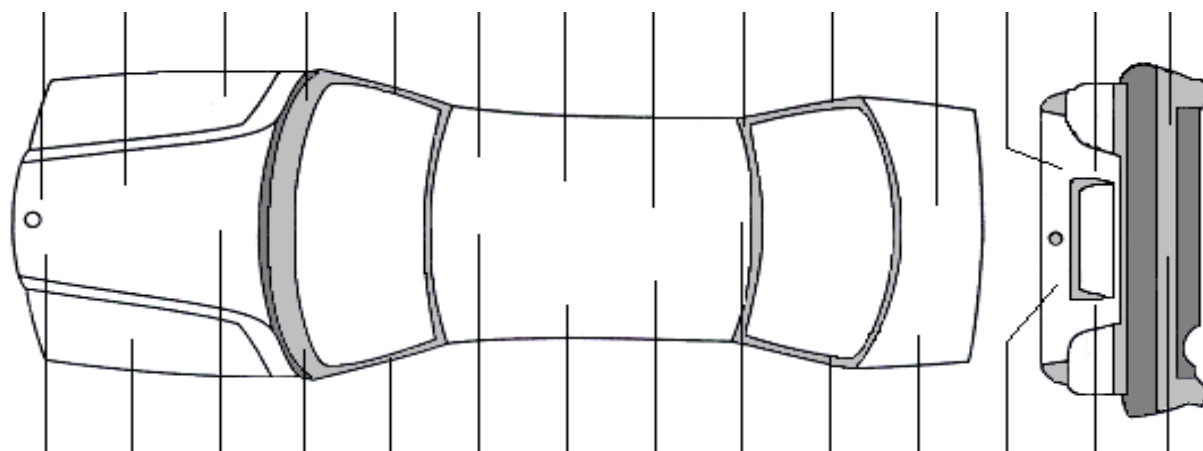

Alulírott ....., a .....
alkalmazottja büntetőjogi felelősségem tudatában kijelentem, hogy az állapotlapot az általam elvégzett
ellenőrzés után a valóságnak megfelelő adatokkal töltöttem fel.

Kelt:

Ügyfél

-----
*Vizsgálatot végző
PH.*