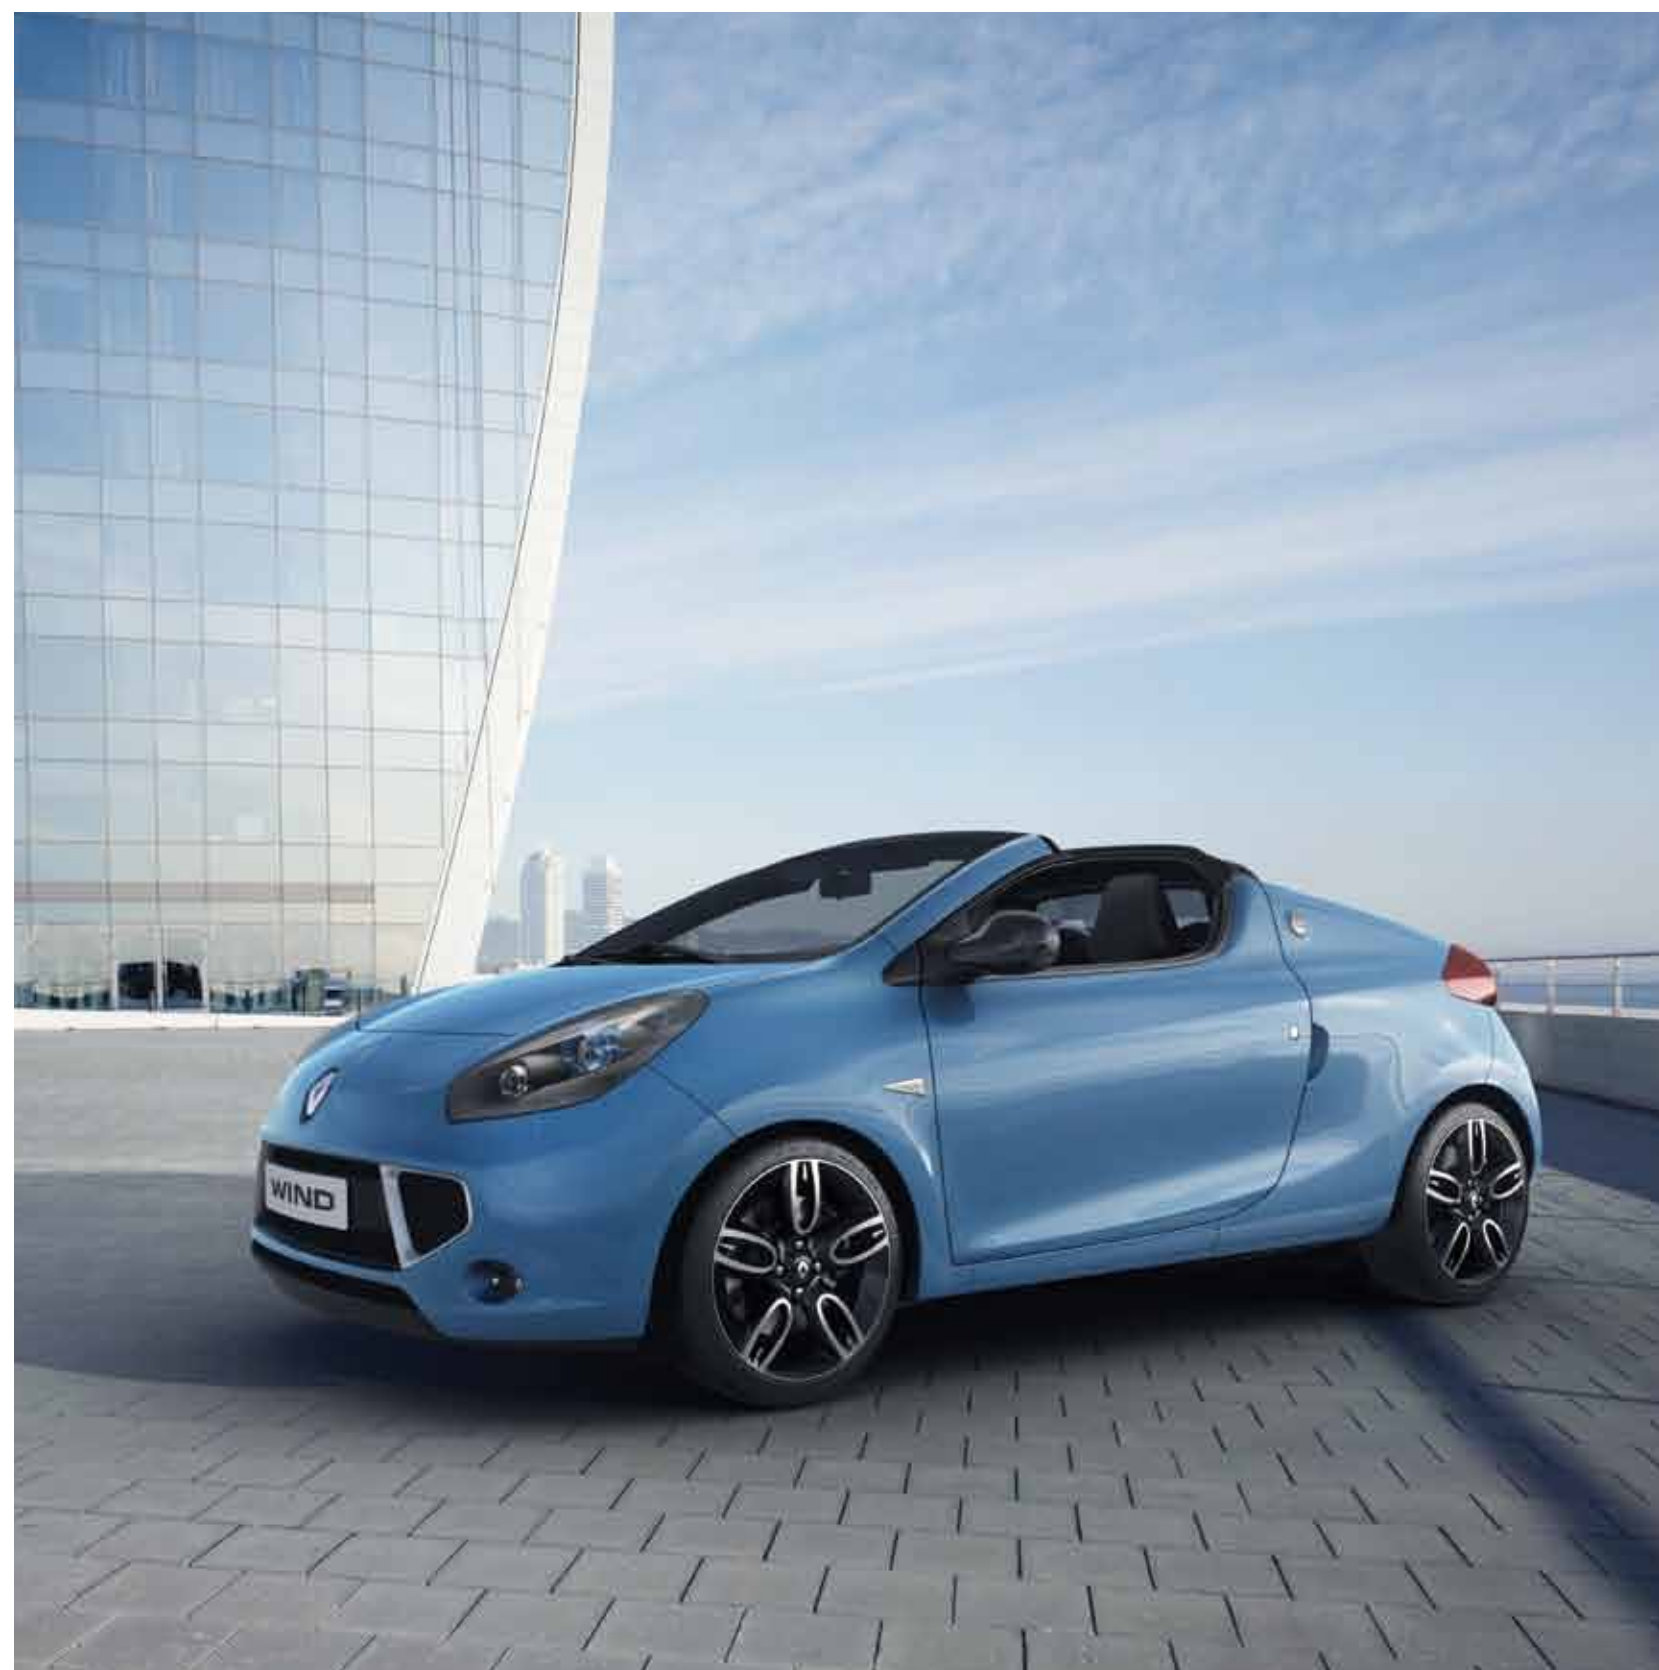

DRIVE THE CHANGE

COUPÉ ROADSTER RENAULT WIND OPEN AND PLAY...

NYISSA KI ÉS ÉLVEZZE! NYISSA KI SZEMEIT, ÉS FEDEZZEN FEL EGY EGYEDI, SPORTOS ÉS DINAMIKUS FORMATERVET. A TETŐT 12 MÁSODPERC ALATT FELNYITHATJA: ÉLVEZZE A SZABADSÁG SZELET, EGY GOMBNYOMÁSRA.

OPEN & PLAY

FELSZERELTSÉGEK

DYNAMIQUE

Motor: 1.2 TCe 75 kW / 100 LE

Fontosabb szériafelszereltségek

Szervokormány
ABS
Első légzsákok
Fej-mellkas oldalégzsákok
Tempomat: sebességszabályozó és -korlátozó
Távírányítós központi zár
Fedélzeti számítógép
Elektromos ablakemelők
MP3 kompatibilis 2 x 20 W CD rádió
Manuális klímaberendezés